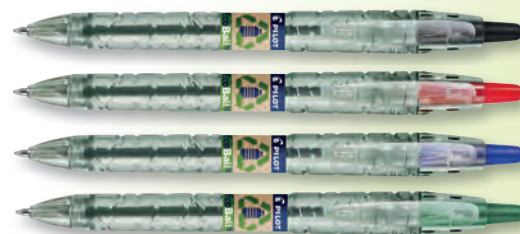

Kuličkové pero Pilot B2P EcoBall Ocean Plastic

Obj. kód	barva	Cena (Kč/Ks)
402 624	černá	26,00 23,40
402 625	červená	26,00 23,40
402 626	modrá	26,00 23,40
402 627	zelená	26,00 23,40

vyměnitelná náplň • inkoust na olejové bázi pro velmi hladké psaní • barva náplně podle barvy stiskací části • šíře hrotu 1 mm • šíře stopy 0,27 mm • stiskací mechanismus • vyrobeno z 86 % z recyklovaných plastových lahví s podílem 2,5 % oceánských plastů • 10 ks v balení