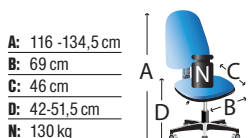

A: 116 - 134,5 cm
B: 69 cm
C: 46 cm
D: 42-51,5 cm
N: 130 kg

prodloužená
ZÁRUKA 3 roky

NOVINKA!