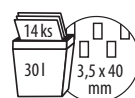

402 297

prodloužená
ZÁRUKA 3 roky

**SLEVA
15%!**