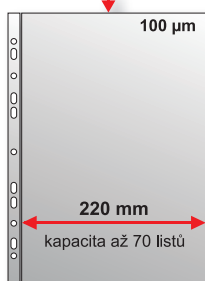

Euroobaly rozšířené A4 Maxi

Obj. kód	Cena (Kč/bal.)
126 059	172,00 149,00

formát A4 U rozšířený na 220 mm • rozměr 300 x 220 mm • tloušťka 100 mic. • kapacita až 70 listů
• materiál polypropylen • provedení krupička
• 50 ks v balení