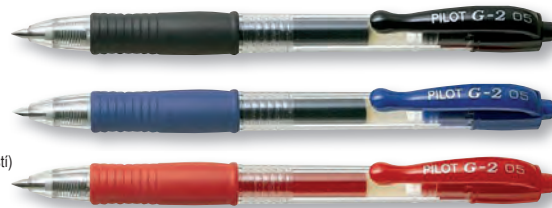

SLEVA 10%!

VÝHODNÉ NÁKUPY PRO VÁS!

Uvedené ceny jsou v Kč bez DPH | Nárok na dárky vzniká úplným uhrazením ceny | Bonusový program neplatí pro zákazníky s individuálním cenovým programem | Obrázky jsou ilustrační | Produkty s dárky a akční cenou do vyprodání zásob | Neručíme za tiskové chyby