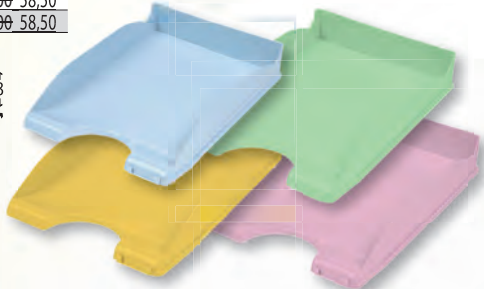

plastová • pevná a odolná • kolmé nebo předsazené stohování • zaoblený výřez pro snadší přístup k dokumentům • rozměr 250 x 65 x 350 mm • pastelové barvy

A: 25 cm
B: 6,5 cm
C: 35 cm

Stojan na časopisy Donau Life