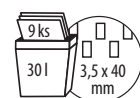

Skartovačka Kobra Hybrid

vhodná do malých a domácích kanceláří • příčný řez 3,5 x 40 mm • šíře vstupu 230 mm • skartace kreditních karet, kancelářských a sešivacích sponek • objem odpadní nádoby 30 l • kapacita řezu je uváděna v listech 70 g • systém "hybridní technologie" šetří energii při každém skartování • vyhovuje stupni utajení dle NBÚ - NNI 1, DIN P4, T4, F3, F1 • rychlost skartace 0,035 m/s • světelná signalizace vysunutého koše • automatický systém start/stop • průzor do odpadní nádoby • není nutné použití igelitových odpadních sáčků • Continuous duty motors - speciální motory mohou pracovat bez časového omezení a doby nutné k ochlazení • záruka 3 roky

Obj. kód	typ	počet listů	Cena (Kč/Ks)
402 296	Hybrid	8/9	6090,00 5176,50
402 297	Hybrid S	12/14	6690,00 5686,50

Záruka na řezné nože 5 let

402 296