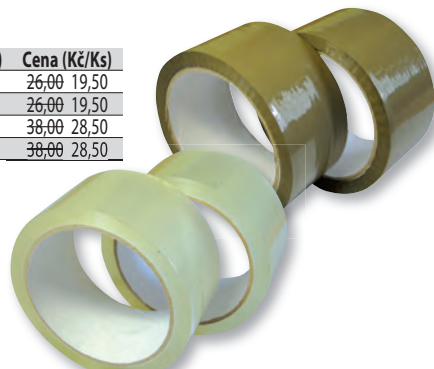

VÝHODNÉ NÁKUPY PRO VÁS!

Uvedené ceny jsou v Kč bez DPH | Nárok na dárky vzniká úplným uhrazením ceny | Bonusový program neplatí pro zákazníky s individuálním cenovým programem | Obrázky jsou ilustrační | Produkty s dárky a akční cenou do vyprodání zásob | Neručíme za tiskové chyby