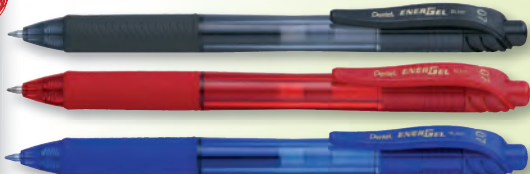

5+1 ZDARMA!

Roller Pilot FriXion Clicker Zone 07

Obj. kód	barva	Cena (Kč/Ks)
402 931	černá	229,00
402 932	šedá	229,00
402 933	růžová	229,00
402 934	běžová	229,00

vyměnitelná náplň • nový inkoust s vyšší hustotou zajistí ještě výraznější barvu a až o 30 % delší stopu • stopa po zahřátí třením pomocí speciálního plastu na konci pera na 60 °C zneviditelní • po smazání lze okamžitě přepisovat • barva náplně černá • šíře hrotu 0,7 mm • šíře stopy 0,35 mm • elegantní design • tichý stiskací mechanismus • kovový klip a kroužek v matném designu • kovová dárková krabička