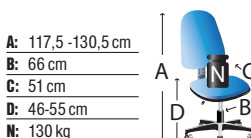

Židle Ester

kancelářská • prodyšná síťovina na sedáku, opěráku a podhlavníku • prodyšnost zvyšuje komfort a hygienu sezení • synchronní mechanismus s možností plynulé proměny úhlu sedáku a opěráku • možnost aretace ve 2 pozicích • automatické nastavení tuhosti mechanismu podle tělesné hmotnosti uživatele • podhlavník s nastavením úhlu a výšky • flexibilní bederní opora • 1D výškově nastavitelné područky s měkkou dotykovou plochou • kolečka s průměrem 60 mm s nižším valivým odporem pro všechny typy podlah • barva černá • nosnost 130 kg • záruka 36 měsíců

Obj. kód	Cena (Kč/Ks)
402 936	5490,00

A: 117,5 - 130,5 cm
B: 66 cm
C: 51 cm
D: 46-55 cm
N: 130 kg

prodloužená
ZÁRUKA 3 roky

NOVINKA!